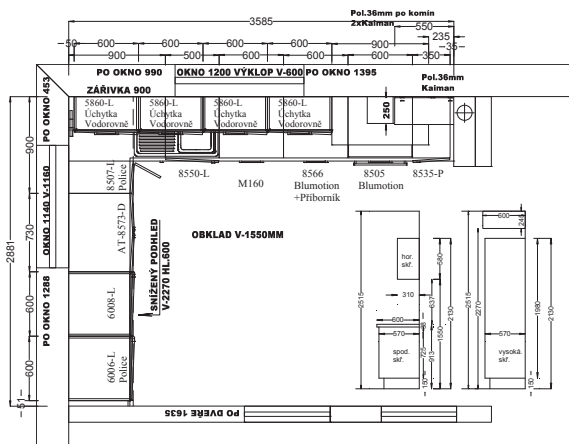

KUBIS 77 varianta A

LAMINO (s ABS hranou) 69.000,-
FÓLIE 83.000,-

(Obkladový panel 8.400,-)

AKČNÍ SET SPOTŘEBIČŮ 52.380,-

SET SINKS 350 Dřez SINKS Classic 740.460.10	
+ Baterie SINKS MIX 350 P chrom	6.990,-
Varná deska Electrolux EHH 6340 FSK indukce	8.000,-
Trouba Electrolux EOB 3400 BAX	6.900,-
Myčka Electrolux ESL 6374 RO A++	12.000,-
Odsávač Electrolux EFC 904750 X	6.390,-
Hadice + klapka	800,-
Chladnička Electrolux ENN 2800 AJW	9.900,-
Osvětlení 1x podvěsná zářivka 900mm	1.400,-